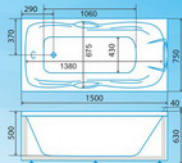

ШТОРКА

РИВЛЕНИЕ ДЖА

СМЕСИТЕЛЬ ВРЕЗНОЙ

КАРНИЗ ДЛЯ ВАННЫ

ДЛИННА, мм	1495
ШИРИНА, мм	750
ВЫСОТА ПО БОРТУ, мм	430
ГЛУБИНА, мм	630
ОБЪЕМ НЕ МЕНЕЕ, литров	160

Дополнительное оборудование

Гидромассаж	8
Аэромассаж	8
Слиний массаж	4
Кран сливы	+
Хромотерия	+
Ароматерия	+
Ручки	+
Подголовник	+
Смеситель врезной	+

Элегант - 150

1500 мм 750 мм 630 мм

Элегант - 150

1500 мм 750 мм 630 мм

Жизните
красиво!

ШТОРКА

РИЗЛЕНИЕ ДНА

СМЕСИТЕЛЬ ВРЕЗНОЙ