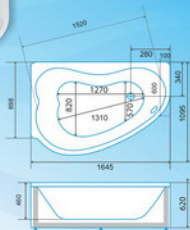

Правая

Акриловая ванна — функциональный элемент интерьера, способный украсить любую ванную комнату. Надежная и долговечная, ванна из акрила не требует специального ухода, а ее декоративность в сочетании с износостойкостью делает ее прекрасным выбором для вашей квартиры.

ДЛИНА, мм	1645
ШИРИНА, мм	1100
ВЫСОТА ПО БОРТУ, мм	620
ГЛУБИНА, мм	480
ОБЪЕМ НЕ МЕНЕЕ, литров	370

Дополнительное оборудование

Гидромассаж	6
Ароматсаж	10
Спальный массаж*	4 / 6
Кран сливы	+
Хромотерия	+
Ароматерия	+
Ручки	+
Подголовник	+
Смеситель врезной	+