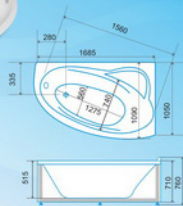

Акриловая ванна — функциональный элемент интерьера, способный украсить любую ванную комнату. Надежная и долговечная, ванна из акрила не требует специального ухода, а ее декоративность в сочетании с износостойкостью делает ее прекрасным выбором для вашей квартиры.

ДЛИНА, мм	1685
ШИРИНА, мм	1100
ВЫСОТА ПО БОРТУ, мм	710
ГЛУБИНА, мм	500
ОБЪЕМ НЕ МЕНЕЕ, литров	350

Дополнительное оборудование

Гидромассаж	6
Аэромассаж	10
Спальной массаж	4 / 6
Кран спины	+
Хромотералия	+
Ароматералия	+
Ручки	+
Подголовник	+
Смеситель врезной	+