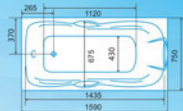

Элегант - 160

1600 мм | 750 мм | 630 мм

Элегант - 160

1600 мм | 750 мм | 630 мм

Живите красиво!