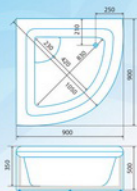

Поддон глубокий

900 мм | 900 мм | 500 мм

Поддон низкий

900 мм | 900 мм | 165 мм

Живите красиво!