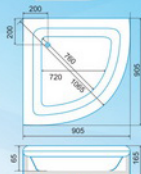

Поддон глубокий

900 мм | 900 мм | 500 мм

Поддон низкий

900 мм | 900 мм | 165 мм

Живите красиво!

ШТОРКА

ДЛИНА, мм	900
ШИРИНА, мм	900
ВЫСОТА ПО БОРТУ, мм	500
ГЛУБИНА, мм	350
ОБЪЕМ НЕ МЕНЕЕ, литры	90

Дополнительное оборудование

Гидромассаж	-
Аэромассаж	-
Спинальный массаж	-
Кран спены	-
Хромотерапия	-
Ручки	-
Подголовник	-
Смеситель врезной	-

КАРНИЗ

ШТОРКА

ДЛИНА, мм	905
ШИРИНА, мм	905
ВЫСОТА ПО БОРТУ, мм	165
ГЛУБИНА, мм	65
ОБЪЕМ НЕ МЕНЕЕ, литры	-