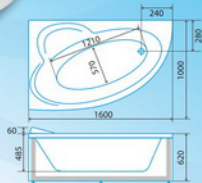

Правая

Акриловая ванна — функциональный элемент интерьера, способный украсить любую ванную комнату. Надежная и долговечная, ванна из акрила не требует специального ухода, а ее декоративность в сочетании с износостойкостью делает ее прекрасным выбором для вашей квартиры.

ДЛИНА, мм	1600
ШИРИНА, мм	1000
ВЫСОТА ПО БОРТУ, мм	620
ГЛУБИНА, мм	485
ОБЪЕМ НЕ МЕНЕЕ, литров	230

Дополнительное оборудование

Гидромассаж	6
Ароматсаж	10
Спальный массаж	4 / 6
Кран сливы	+
Хромоматерия	+
Ароматерия	+
Ручки	+
Подголовник	+
Смеситель врезной	+