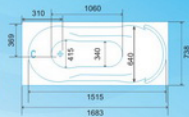

Рим-170

1700 мм | 750 мм | 640 мм

*Жизнь
красиво!*

ДЛИНА, мм	1683
ШИРИНА, мм	738
ВЫСОТА ПО БОРТУ, мм	640
ГЛУБИНА, мм	600
ОБЪЕМ НЕ МЕНЕЕ, литров	220

Дополнительное оборудование

Гидромассаж	8
Аэромассаж	8
Спирный массаж	4/6
Кран сливы	+
Хромотерапия	+
Ароматерапия	+
Ручки	+
Подголовник	+
Смеситель врезной	+