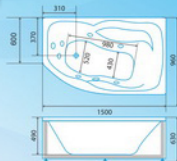

Сен-Шроне

1500 мм | 960 мм | 630 мм

Сен-Шроне

1500 мм | 960 мм | 630 мм

Живите красиво!

Левая

Правая

КРАН СПЛИНЫ