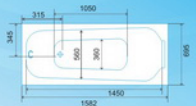

Ода-160

1600 мм 700 мм 630 мм

*Жизнь
красиво!*

ШТОКА