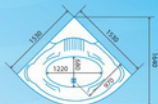

КРАН СЛИВЫ

РАСПОЛОЖЕНИЕ ДЖЕТ

СМЕСИТЕЛЬ ВРЕЗНОЙ

КАРНИЗ ДЛЯ ВАННЫ

ДЛИННА, мм	1500
ШИРИНА, мм	1500
ВЫСОТА ПО БОРТУ, мм	620
ГЛУБИНА, мм	480
ОБЪЕМ НЕ МЕНШЕ, литров	320

Дополнительное оборудование

Гидромассаж	6
Ароматизатор	12
Сливной массаж	4 / 6
Кран сливы	+
Хромотерия	+
Ароматерия	+
Ручки	+
Подголовник	+
Смеситель врезной	+