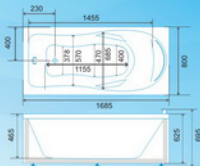

Ария

1700 мм 800 мм 630 мм

Ария

1700 мм 800 мм 630 мм

Живите красиво!

ШТОРКА

РИТЕЛЕНИЕ ДНА

СМЕСИТЕЛЬ ВРЕЗНОЙ