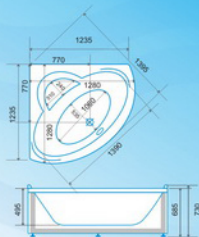

Муза

1300 мм | 1300 мм | 690 мм

Муза

1300 мм | 1300 мм | 690 мм

Живите красиво!

Ванна Муза подойдет даже для небольшой ванной комнаты, а увеличенная до 480 мм глубина просто очарует Вас.

КРАН СЛИВЫ

РИВЛЕНИЕ ДНА