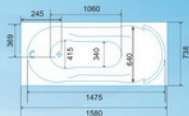

Рим-160

1600 мм | 750 мм | 640 мм

Рим-160

1600 мм | 750 мм | 640 мм

Житье
красиво!