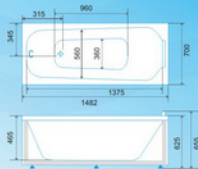

Ода-150

1500 мм | 700 мм | 630 мм

Ода-150

1500 мм | 700 мм | 630 мм

Жизнь
красиво!

Ванны Argo – отвечают высоким требованиям покупателей. Многолетний опыт, отличное оборудование мирового стандарта и первоклассный материал – основные критерии, по которым покупатели оценивают продукцию этого бренда.

Ванна "Ода" меняет "старый чугун" на современный акрил. Привычная форма в новом качестве

ДЛИННА, мм	1482
ШИРИНА, мм	700
ВЫСОТА ПО БОРТУ, мм	625
ГЛУБИНА, мм	600
ОБЪЕМ НЕ МЕНЕЕ, литров	150

Дополнительное оборудование

Гидромассаж	8
Аромассаж	8
Сливной массаж	4 / 6
Кран сливы	+
Хромотерапия	+
Ароматерапия	+
Ручки	+
Подголовник	+
Смеситель врезной	+