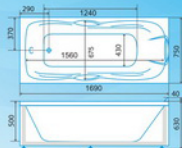

Элегант - 170

1700 мм | 750 мм | 630 мм

Элегант - 170

1700 мм | 750 мм | 630 мм

Живите красиво!

Прямоугольная ванна – практичное и универсальное решение. Идеально вписывается в планировку, дополняет ее и восхищает изяществом классических форм.

ДЛИНА, мм	1690
ШИРИНА, мм	750
ВЫСОТА ПО БОРТУ, мм	630
ГЛУБИНА, мм	490
ОБЪЕМ НЕ МЕНЕЕ, литров	220

Дополнительное оборудование

Гидромассаж	8
Аэромассаж	8
Спидней массаж	4 / 6
Кран спидней	+
Хромотерия	+
Ароматерия	+
Ручки	+
Подголовник	+
Смеситель, врезной	-