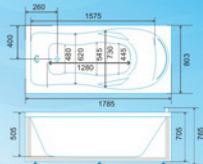

Аккорд

1800 мм | 800 мм | 700 мм

Аккорд

1800 мм | 800 мм | 700 мм

Жизнь
красиво!

Акриловая ванна — функциональный элемент интерьера, способный украсить любую ванную комнату. Надежная и долговечная, ванна из акрила не требует специального ухода, а ее декоративность в сочетании с износостойкостью делает ее прекрасным выбором для вашей квартиры.

ДЛИННА, мм	1785
ШИРИНА, мм	803
ВЫСОТА ПО БОРТУ, мм	705
ГЛУБИНА, мм	500
ОБЪЕМ НЕ МЕНШЕ, литров	320

Дополнительное оборудование

Гидромассаж	•
Аэромассаж	•
Спинный массаж	4 / 6 / 8
Кран спины	+
Хромотерапия	+
Ароматерапия	+
Ручки	+
Подголовник	+
Смеситель врезной	•