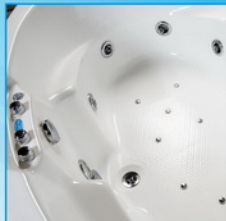

Слив-перелив

Кран спины