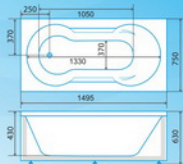

Эгоист - 150

1500 мм | 750 мм | 630 мм

Эгоист - 150

1500 мм | 750 мм | 630 мм

Живите красиво!

Небольшая глубина Ванны Эгоист-150 позволяет серьезно экономить на счетах за водоснабжение. Идеальный вариант для гостиниц, санаториев или гостевой ванной комнаты.

ДЛИННА, мм	1495
ШИРИНА, мм	750
ВЫСОТА ПО БОРТУ, мм	430
ГЛУБИНА, мм	630
ОБЪЕМ НЕ МЕНЕЕ, литров	160

Дополнительное оборудование

Гидромассаж	8
Аэромассаж	8
Слиний массаж	4
Кран сливы	+
Хромотерия	+
Ароматерия	+
Ручки	+
Подголовник	+
Смеситель врезной	+