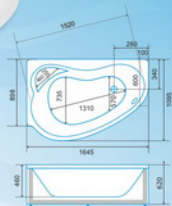

*При заказе спального массажа просим указывать в каком из углублений его устанавливать (ванна двукомнатная)

Солю

1650мм | 1100 мм | 620 мм

Солю

1650мм | 1100 мм | 620 мм

Живите красиво!

Левая

Правая