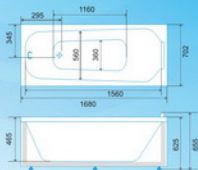

Ода-170

1700 мм 700 мм 630 мм

Живите красиво!

ДЛИНА, мм	1680
ШИРИНА, мм	702
ВЫСОТА ПО БОРТУ, мм	630
ГЛУБИНА, мм	440
ОБЪЕМ НЕ МЕНЕЕ, литров	200

Дополнительное оборудование

Гидромассаж	6
Аэромассаж	8
Спинной массаж	4 / 6
Край сливы	•
Хромотерapia	•
Ароматерапия	•
Ручки	•
Подголовник	•
Смеситель врезной	•